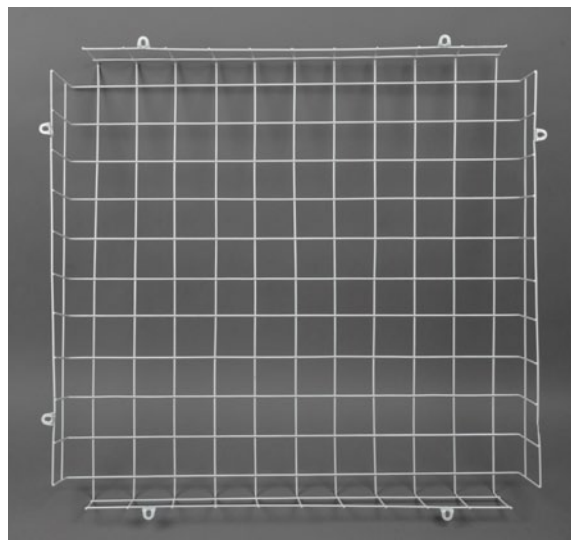

Uniel[®]

Решетки защитные для линейных светильников и панелей 595×595 мм

Решетка защитная для светильников типа ЛПО, ДПО, ULO-C40, ULO-C01, ULY-K70, ULO-K20 и панелей 595×595 мм служит для надежной защиты рассеивателей светильников от механических повреждений и попадания посторонних предметов. Идеально подойдет для установки в спортзалах, на складах, производствах, парковках и пр. Решетка покрыта специальным антикоррозийным покрытием, защищающим от агрессивного воздействия окружающей среды.

Сделано
в России

Наименование	Полное наименование	Код для заказа	Габаритные размеры		Вес
			мм	кг	
UFL-V20A L125 GREY	Решетка защитная для линейных светильников длиной до 1250 мм	UL-00009459	1320×230×96	1,4	
UFL-V20A L60 GREY	Решетка защитная для линейных светильников длиной до 640 мм	UL-00009460	660×230×96	0,7	
UFL-V30A 6060 GREY	Решетка защитная для панелей 595×595 мм	UL-00009461	695×695×96	1,0	