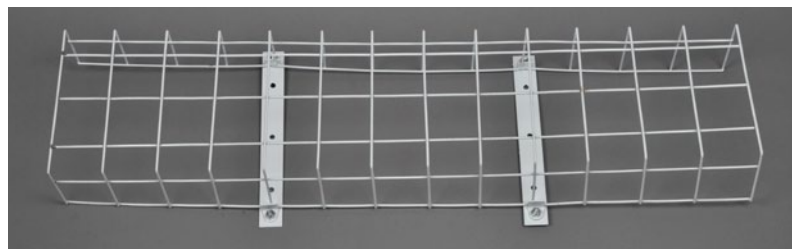

Uniel[®]

Решетки защитные для линейных светильников и панелей 595×595 мм

Решетка защитная для светильников типа ЛПО, ДПО, ULO-C40, ULO-C01, ULY-K70, ULO-K20 и панелей 595×595 мм служит для надежной защиты рассеивателей светильников от механических повреждений и попадания посторонних предметов. Идеально подойдет для установки в спортзалах, на складах, производствах, парковках и пр. Решетка покрыта специальным антикоррозийным покрытием, защищающим от агрессивного воздействия окружающей среды.

Сделано
в России

Наименование	Полное наименование	Код для заказа	Габаритные размеры		Вес
			мм	кг	
UFL-V20A L125 GREY	Решетка защитная для линейных светильников длиной до 1250 мм	UL-00009459	1320×230×96	1,4	
UFL-V20A L60 GREY	Решетка защитная для линейных светильников длиной до 640 мм	UL-00009460	660×230×96	0,7	
UFL-V30A 6060 GREY	Решетка защитная для панелей 595×595 мм	UL-00009461	695×695×96	1,0	